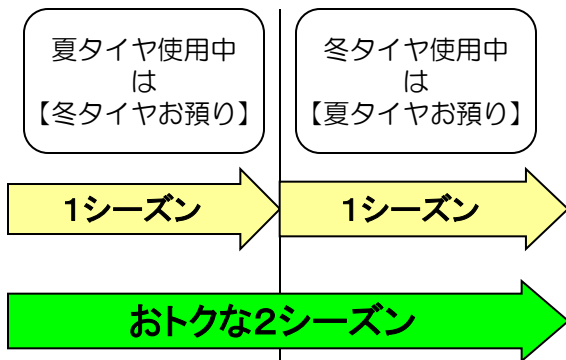

2017年New スタッドレス勢揃い！好評発売中！

YOKOHAMA
iceGUARD 6
iG60

BRIDGESTONE
BLIZZAK
VRX2

GOOD YEAR
ICE NAVI 7

サイズや価格等の詳細は、店舗サービススタッフまでお気軽にお問い合わせください。

タイヤメンテナンス預かり

履き替え後の夏タイヤお預かりいたします

¥6,480~

季節ごとのタイヤ履き替え時こんなお悩みありませんか？

- ①いちいち車に積むのが面倒
- ②重くて運べない
- ③置き場所がない

お預りしたタイヤは、
再バランス調整、空気圧調整のメンテナンスを行います。

だから次回シーズンも安心・安全

◆お預り保管費用（税込）

対応インチ	1シーズン	2シーズン
14インチまで	¥6,480	¥8,640
15インチまで	¥7,560	¥10,800
16・17インチまで	¥8,640	¥12,960
18・19インチまで	¥9,720	¥15,120